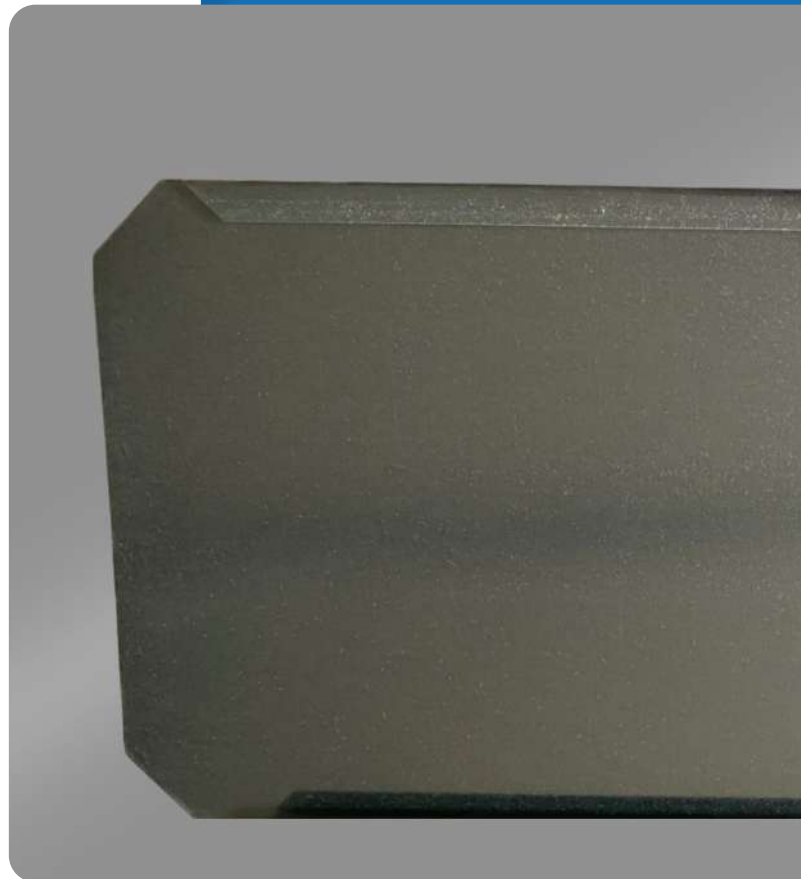

Ausführung:

- Exklusiv angefertigt