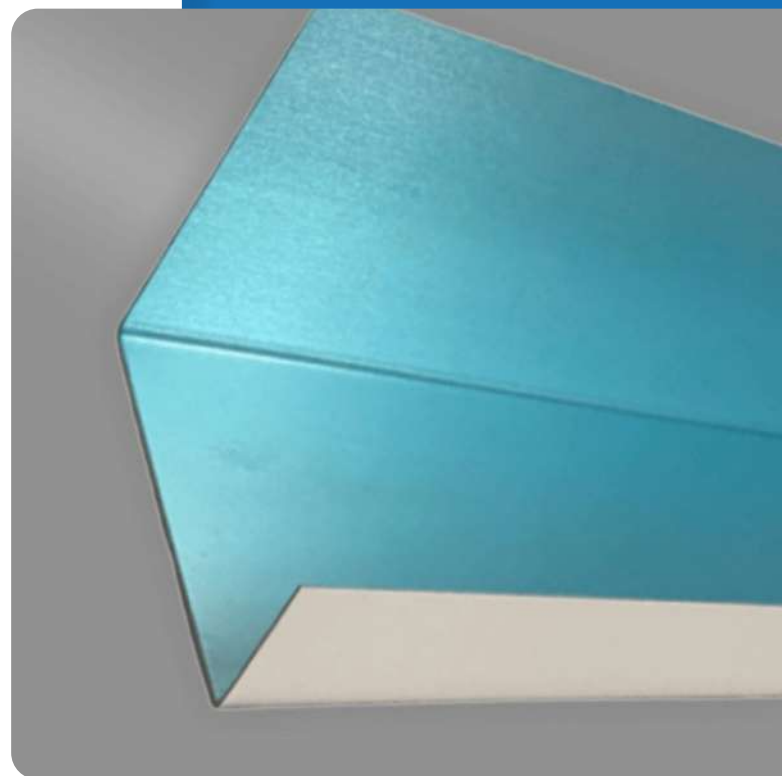

Schnittkantenprofile

Unsere Schnittkantenprofile eignen sich optimal für Tiefgaragendämmung.

Anwendungsbereiche:

Abschluss:

- der Schnittkanten
- an Deckenversprüngen
- an Rohrverkleidung
- an Unterzügen

Maße:

- Individuell anpassbar

Ausführung:

- Abschluss Flankendämmung
- Abschluss Türöffnung/
  Rohbauöffnung
- Abschluss für Enden an Decken
- Abschluss von Stützen